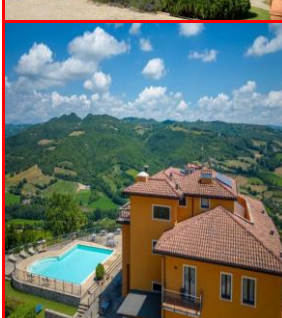

UMBRIA - UMBERTIDE dintorni

con AREA SPA

HT70 Hotel Charme Panoramic 3***sup

Pacchetto 2 notti con 1 cena di Mezza Pensione (bevande ESCLUSE) + 1 Apericena con tagliere e prodotti locali + 1 Pranzo Pasqua (bevande ESCLUSE) + 1 ingresso SPA 1h uso esclusivo

a partire da 2 notti MTM Classic € 280 p.p.

Da pagare in loco: ulteriori Ingressi Benessere

Rid: 0/2 anni gratis (in culla, pasti a consumo), 3/8 anni 40%, 9/12 anni 30%, adulti 20%