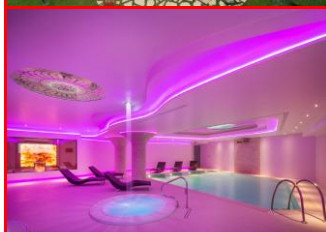

Assisi **AG63 AGRIRELAIS COUNTRYVIP 4****** con **BENESSERE**

Pacchetto **BASE: 2 notti** in doppia Classic con **2 cene classiche** di mezza pensione (bevande ESCLUSE) a partire da € 240 p.p.
Pacchetto **NATALE COPPIE: 2 notti** in doppia Classic con **2 cene classiche** di mezza pensione + **1 Pranzo di Natale** (bevande sempre ESCLUSE) + **2 ingressi SPA** a testa + **1 massaggio relax 30'** a partire da € 445 p.p.
Pacchetto **NATALE FAMIGLIE: 2 notti** con **2 cene classiche** di mezza pensione + **1 Pranzo di Natale** (bevande sempre ESCLUSE) + **animazione bambini** 3/12 anni tutti i pomeriggi dalle 17 alle 19
a partire da € 775 totali per camera tripla Deluxe 2ad+1chd 3/12 anni